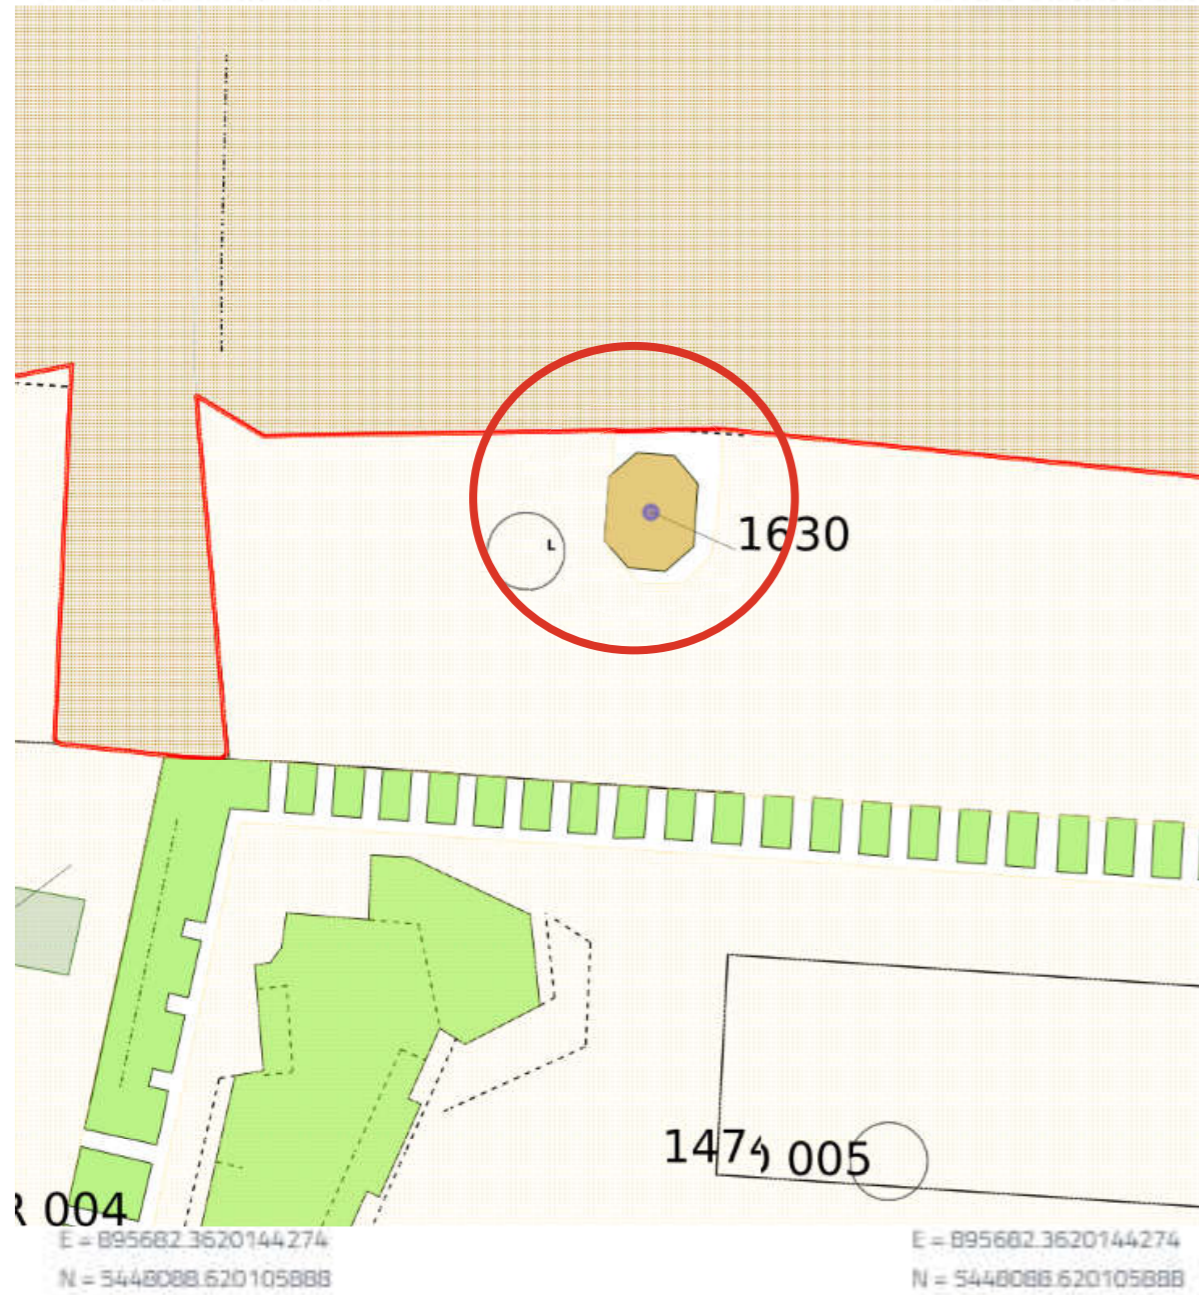

E = 895682.3620144274
N = 5448088.620105888

E = 895682.3620144274
N = 5448088.620105888

Dati Catastali	
Agenzia del Territorio	
Comune	Imperia
Sezione	G
Foglio	7
Allegato	
Sviluppo	Z